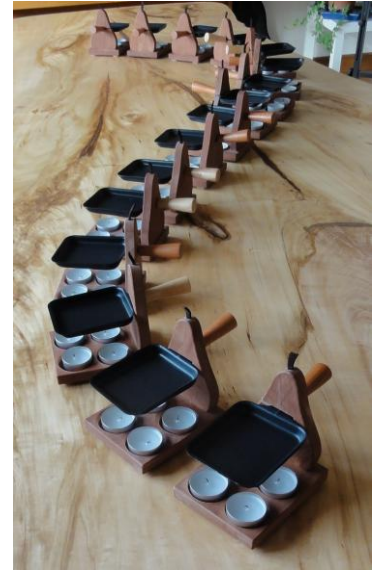

Vereinsangebot

Im Kerzenschein Käse schmelzen ist nun möglich, dank der Raclette-Öfeli aus Holz.

Für Anlässe, GV, Events, etc. können die "Holz-Raclette-Öfeli Buko" gemietet werden.

Miete Fr. 5.00/pro Öfeli

Einzigartige, handgefertigte, praktische und äusserst dekorative Raclette-Öfeli von alten Obstbäumen und den Heiternlinden werden im Haus der Bäume in Zofingen durch Beat Burren angeboten. Sie sind der garantierte Blickfang auf jedem Esstisch.